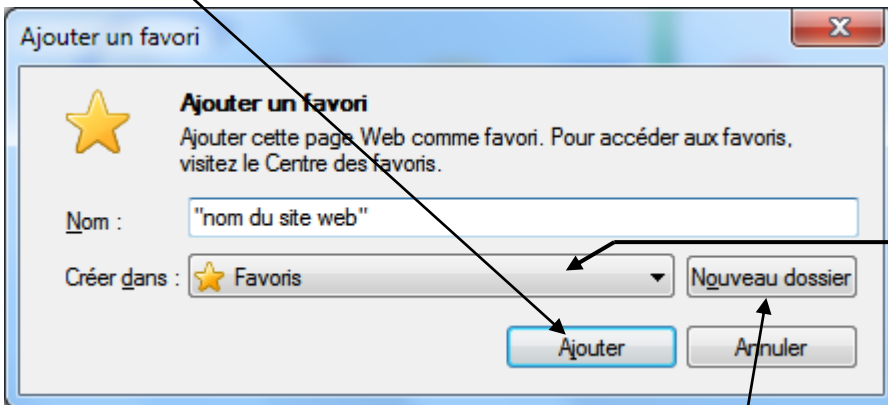

Cheinin 06 78 36 83 37 ajouter aux favoris

Cliquez sur « favoris », cliquez sur « ajouter aux favoris »

Cliquez sur **ajouter** (ainsi le site est ajouter sans être dans un dossier)

Pour ranger ses favoris dans un dossier on clique sur **nouveau dossier**

On donne un nom un **nom au dossier** ou (le sous dossier si le dossier principal a déjà été créé comme ici champignon. Pour sélectionner le dossier champignon il faut cliquer avant sur **favoris** et choisir le dossier champignon)