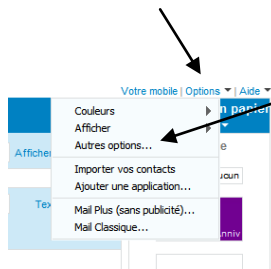

## Gestion de sa boîte Email

on clique sur option

autres options

Yahoo! Mail (yanncheinin) -

http://fr.mg40.mail.yahoo.com/dc/launch

Fichier Edition Affichage Favoris Outils ?

Search... Search Web Video 0 0 0