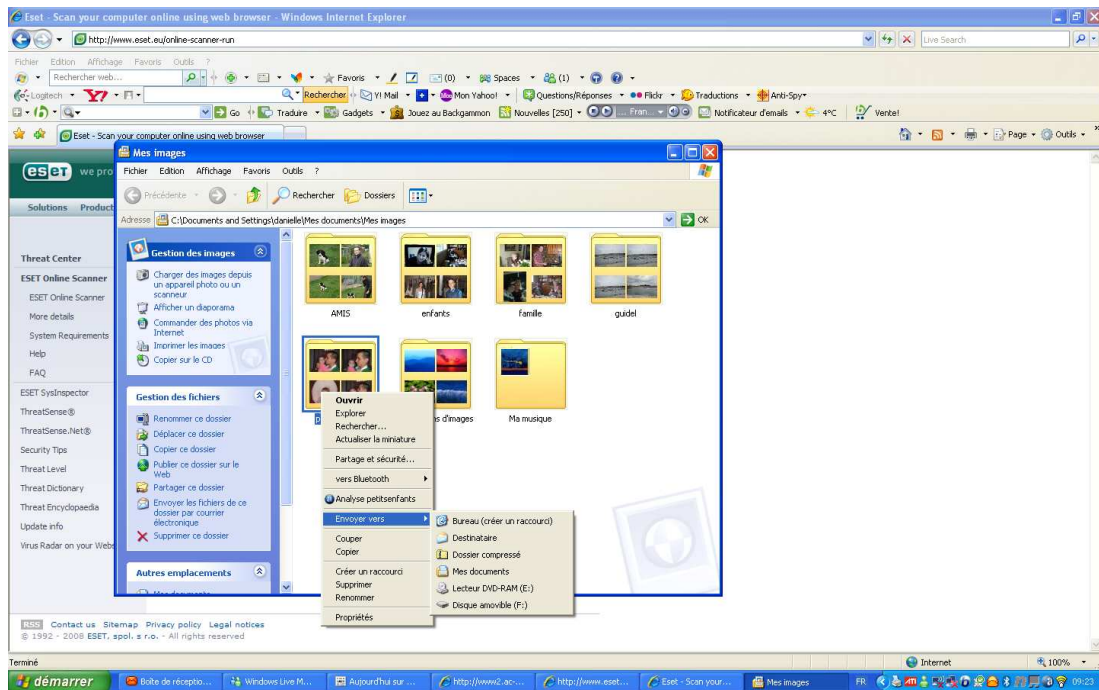

TRANSFERER DES DOCUMENTS SUR LA CLE

Démarrer

- documents ou images
- faire un clic droit sur l'image ou sur le dossier à transférer
- cliquer sur envoyer vers
- puis cliquer sur disque amovible

Yann 06 78 36 83 37